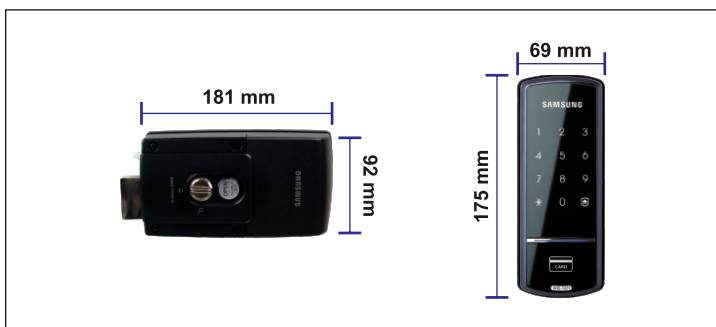

## Fechadura digital de sobrepor com capacidade para até 20 cartões

### Características

- 1 Senha mestre de 4 a 12 dígitos
- Capacidade para até 20 cartões RFID
- Anti-spy (2 códigos aleatórios)
- Função Ausência (Anti-roubo)
- Não perturbe (Abertura somente pelo lado interno)
- Teclado Touchscreen
- Máquina da fechadura sobreposta na porta
- Sem maçaneta
- Espessura da porta de 40 a 50 mm
- Abertura pela esquerda ou direita
- Alimentação 4 pilhas alcalinas AA
- Vida útil das pilhas: Aproximadamente 10 meses (com 10 aberturas por dia)
- Design elegante e acabamento com alto brilho
- Dimensões Externa: 69 x 175 x 22 mm (L x A x P)
- Dimensões Interna: 181 x 92 x 48 mm (L x A x P)
- Peso 800 g

### Dimensões